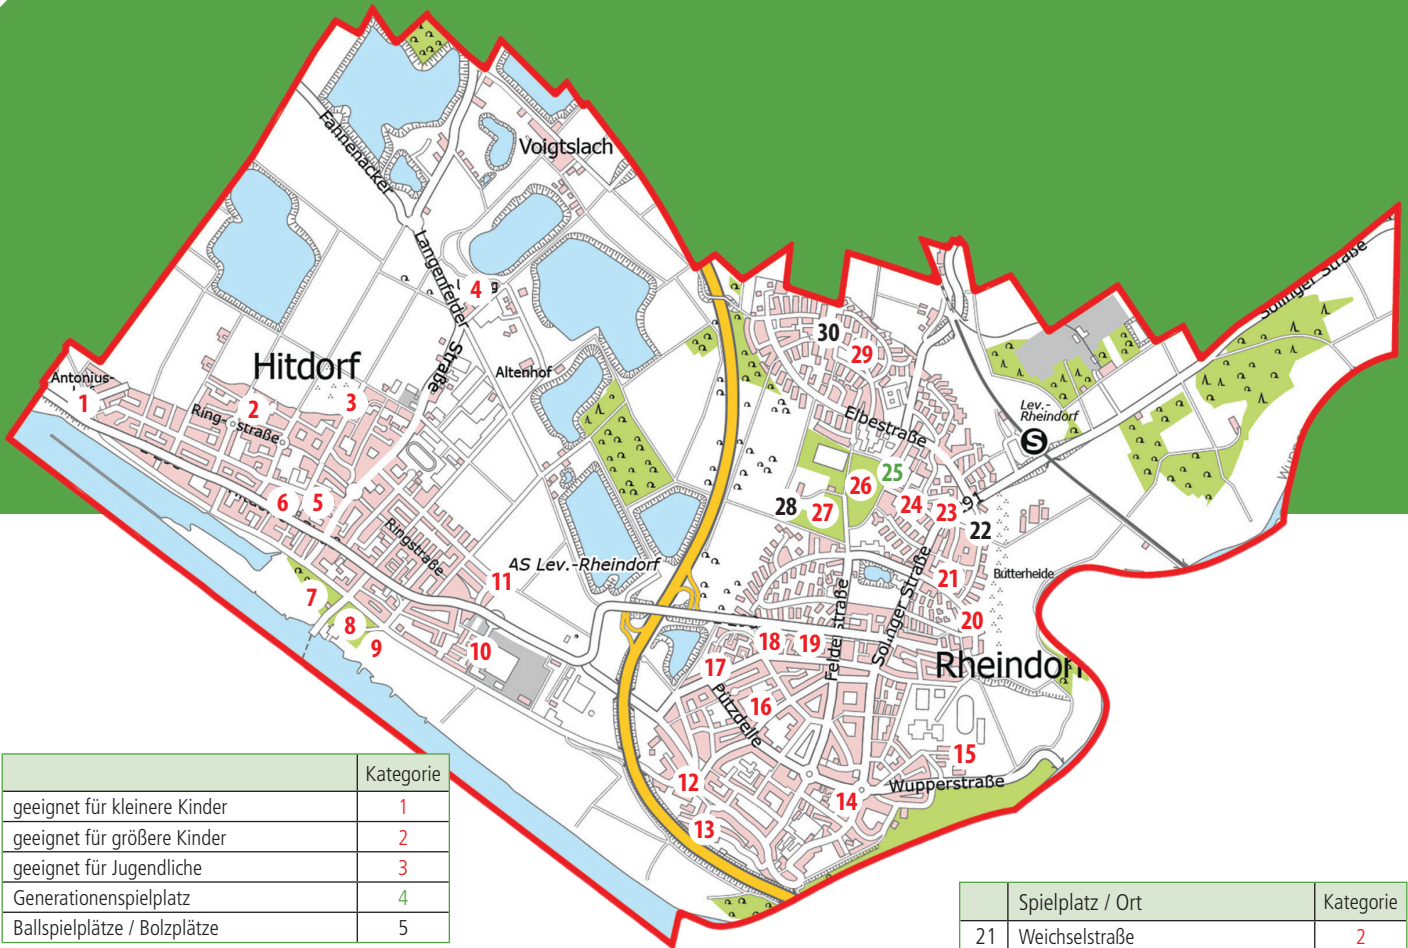

SPIELEN UND BOLZEN

Stadt Leverkusen

Ein Platz für Kinder!

Unsere Kinder haben ein Bedürfnis nach Spiel und Spaß. Wo sie diesem Grundbedürfnis nachkommen können, vermittelt diese Informationsbroschüre. Auf den unterschiedlichen Karten sehen Sie, wo sich ein geeigneter Spielplatz in Ihrer Nähe befindet. Zurzeit existieren 141 Spielplätze in Leverkusen. Nicht genug, wie wir meinen. Denn Kinder brauchen Platz zum Spielen und Lernen! Im Rahmen unseres Einsatzes für ein kindergerechtes Leverkusen werden bestehende Spielplätze saniert und neue angelegt. Denn nur eine kinderfreundliche Stadt hat Zukunft.

Spielplätze in • Hitdorf • Rheindorf

	Kategorie
geeignet für kleinere Kinder	1
geeignet für größere Kinder	2
geeignet für Jugendliche	3
Generationenspielplatz	4
Ballspielplätze / Bolzplätze	5

Spielplatz / Ort	Kategorie
1 Ringstr.	1 bis 2
2 An der Lehmkuhle	1 bis 2
3 Widdauener Str.	2
4 Spielstationen in der Parkanlage „Hitdorfer See“	2 bis 3
5 Am Buttermarkt	1
6 Lohrstr. / Hitdorfer Str.	1 bis 2
7 Hitdorfer Laach, II	2 bis 3
8 Fitness-Station an der Fähre	2
9 Bolzplatz – Hitdorfer Laach, IV	3
10 Wiesenstr. / An den Rheinauen	1 bis 2

Spielplatz / Ort	Kategorie
11 Spielpfad Hitdorf Ost	1 bis 2
12 Spielstationen im Park Unterstr.	1 bis 2
13 Spielstationen im Park Aldegundisstr.	2 bis 3
14 Wittenbergstr.	2
15 Deichtorstr.	2
16 Schäfershütte / Auf der Grieße	2
17 Spielstationen im Grünzug An der Dingbank	2 bis 3
18 Else-Lasker-Schüler-Str.	2
19 Nelly-Sachs-Str. (An der Dingbank)	1 bis 2
20 Warthestraße	2

Spielplatz / Ort	Kategorie
21 Weichselstraße	2
22 Bolzplatz – Boberstr.	5
23 Oderstr. / Boberstr.	2 bis 3
24 Marktplatz / Königsbergerplatz	2
25 Memelstraße – Generationenspielplatz	4
26 Pregelstr. (im Rheindorfer Friedenspark)	2
27 Rheindorfer Friedenspark	2 bis 3
28 Bolzplatz – Baumberger Str. / Felderstr. (im Rheindorfer Friedenspark)	5
29 Spielstationen im Park Unstrutstr.	2
30 Bolzplatz – Bodestr. / östl.Park DB-Trasse Rheindorf	5