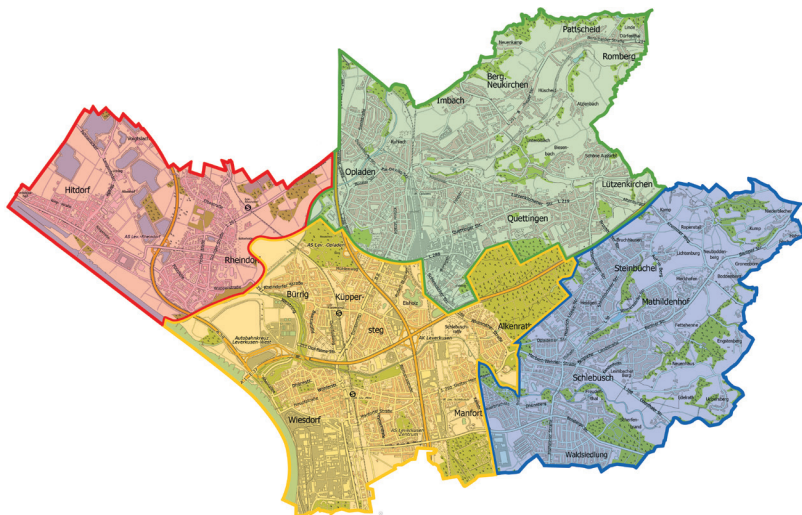

SPIELEN UND BOLZEN

Stadt Leverkusen

Ein Platz für Kinder!

Unsere Kinder haben ein Bedürfnis nach Spiel und Spaß. Wo sie diesem Grundbedürfnis nachkommen können, vermittelt diese Informationsbroschüre. Auf den unterschiedlichen Karten sehen Sie, wo sich ein geeigneter Spielplatz in Ihrer Nähe befindet. Zurzeit existieren 141 Spielplätze in Leverkusen. Nicht genug, wie wir meinen. Denn Kinder brauchen Platz zum Spielen und Lernen! Im Rahmen unseres Einsatzes für ein kindergerechtes Leverkusen werden bestehende Spielplätze saniert und neue angelegt. Denn nur eine kinderfreundliche Stadt hat Zukunft.

Spielplätze in • Hitdorf • Rheindorf

	Kategorie
geeignet für kleinere Kinder	1
geeignet für größere Kinder	2
geeignet für Jugendliche	3
Generationenspielplatz	4
Ballspielplätze / Bolzplätze	5

Spielplatz / Ort	Kategorie
1 Ringstr.	1 bis 2
2 An der Lehmkuhle	1 bis 2
3 Widdauener Str.	2
4 Spielstationen in der Parkanlage „Hitdorfer See“	2 bis 3
5 Am Buttermarkt	1
6 Lohrstr. / Hitdorfer Str.	1 bis 2
7 Hitdorfer Laach, II	2 bis 3
8 Fitness-Station an der Fähre	2
9 Bolzplatz – Hitdorfer Laach, IV	3
10 Wiesenstr. / An den Rheinauen	1 bis 2

Spielplatz / Ort	Kategorie
11 Spielpfad Hitdorf Ost	1 bis 2
12 Spielstationen im Park Unterstr.	1 bis 2
13 Spielstationen im Park Aldegundisstr.	2 bis 3
14 Wittenbergstr.	2
15 Deichtorstr.	2
16 Schäfershütte / Auf der Grieße	2
17 Spielstationen im Grünzug An der Dingbank	2 bis 3
18 Else-Lasker-Schüler-Str.	2
19 Nelly-Sachs-Str. (An der Dingbank)	1 bis 2
20 Warthestraße	2

Spielplatz / Ort	Kategorie
21 Weichselstraße	2
22 Bolzplatz – Boberstr.	5
23 Oderstr. / Boberstr.	2 bis 3
24 Marktplatz / Königsbergerplatz	2
25 Memelstraße – Generationenspielplatz	4
26 Pregelstr. (im Rheindorfer Friedenspark)	2
27 Rheindorfer Friedenspark	2 bis 3
28 Bolzplatz – Baumberger Str. / Felderstr. (im Rheindorfer Friedenspark)	5
29 Spielstationen im Park Unstrutstr.	2
30 Bolzplatz – Bodestr. / östl.Park DB-Trasse Rheindorf	5