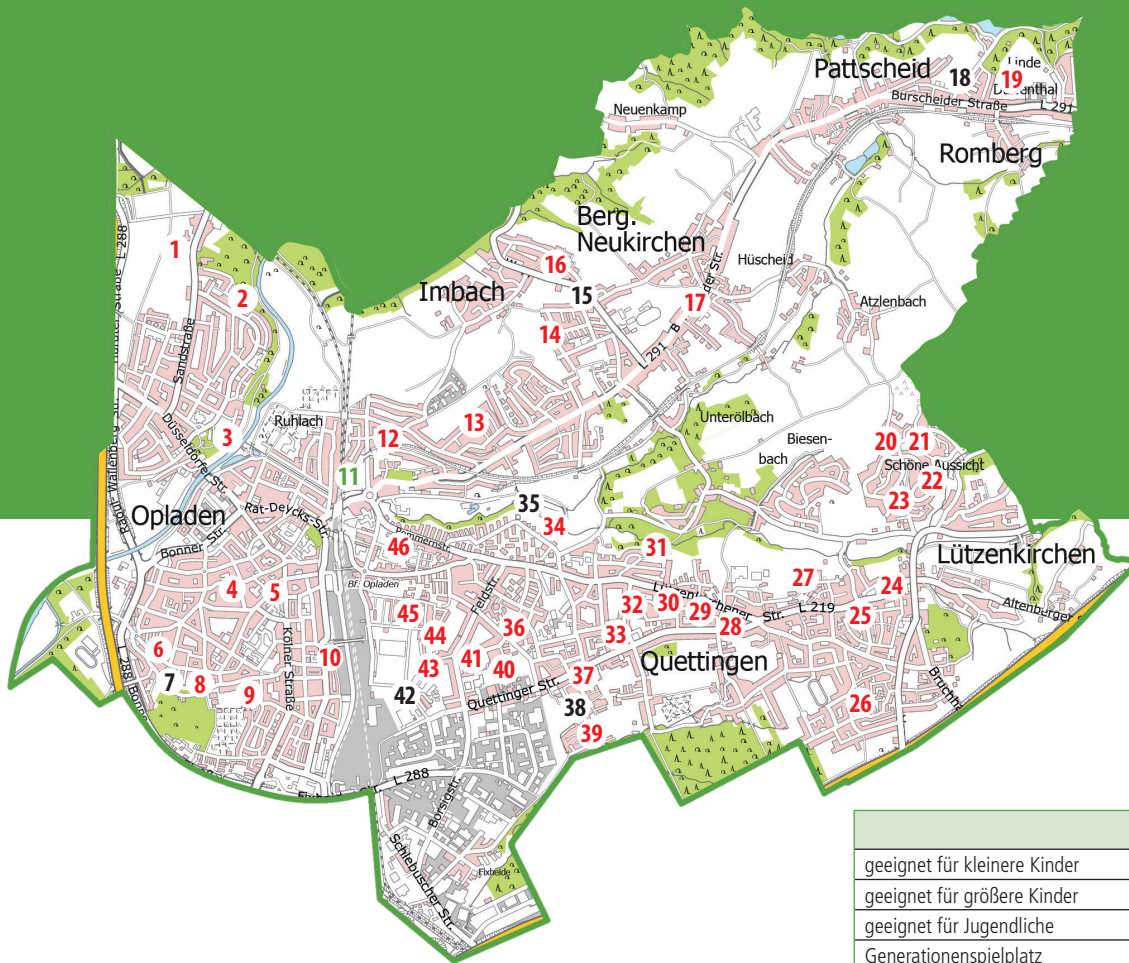

Kategorie
geeignet für kleinere Kinder	1
geeignet für größere Kinder	2
geeignet für Jugendliche	3
Generationenspielplatz	4
Ballspielplätze / Bolzplätze	5

Spielplatz / Ort	Kategorie
1 Sandstr.	2
2 Haus-Vorster-Str.	1 bis 2
3 Am Wiembachteich (Rehbockanlage)	1 bis 2
4 Spielstationen im Grünzug Gartenstr. / Altstadtstr.	2
5 Am Haus 'Upladin'	1 bis 2
6 Reuschenberger Str. I Rollschuhbahn	2 bis 3
7 Bolzplatz – Reuschenberger Str. II	5
8 Reuschenberger Str. III	2 bis 3
9 Hans-Schlehan-Str.	1 bis 2
10 Spielstationen Brückenpark	2 bis 3
11 Spielstation Balkantrasse	4
12 Franz-Esser-Str.	2
13 Am Knechtgraben	1 bis 2
14 Tannenweg	2
15 Bolzplatz – Wuppertalstr.	5
16 Wilhelm-Hastrich-Str.	1

Spielplatz / Ort	Kategorie
17 Atzlenbacher Str.	1 bis 2
18 Bolzplatz – Im Oberfeld / Engelbertstr.	5
19 Am Benthal	2
20 Hamberger Str., II, Schöne Aussicht	2
21 Hamberger Str., III	2 bis 3
22 Hamberger Bach, II, oben / Am Heidkamp	2
23 Am Heidkamp / nahe Bürgerhaus	2
24 Im Dorf	1 bis 2
25 Im Ziegelfeld	2
26 Spielstationen im Grünzug Schmalenbruch	2 bis 3
27 Otto-Hahn-Str.	2
28 Quettinger Str.	1 bis 2
29 Am Hagelkreuz	2
30 An der Feldgasse / In der Dasladen	1 bis 2
31 Grillenweg / Auf der Hummel	2
32 An der Schmitten	1 bis 2

Spielplatz / Ort	Kategorie
33 Maashofstr. / Rolandstr.	2
34 Am Weidenbusch	2
35 Bolzplatz – Am Weidenbusch	5
36 Greifswalder Str.	2
37 Jacob-Fröhlen-Str., I	2
38 Bolzplatz – Jacob-Fröhlen-Str., II	5
39 Jacob-Fröhlen-Str., III / Auf dem Bruch	2
40 Spielstationen im Grünzug Quettinger Feld	2 bis 3
41 Am Quettinger Feld	2 bis 3
42 Bolzplatz – Campusallee	5
43 Fakultätsstr.	1 bis 2
44 Altes Magazin (Am Wasserturm – nbso)	2
45 Grete-Hermann-Str.	1 bis 2
46 Spielstation im Grünzug Pommernstr. / Lützenkirchener Str.	2

Natur planen. Natur schaffen. Natur pflegen.

pro Natur GmbH
Garten- und Landschaftsbau
Marcus und Jannik Breuer
Meisterbetrieb

Natur natürlich gestalten

mit allen konventionellen und modernen Techniken, die es gibt.
Und natürlich mit dem „Grünen Daumen“.
Wir haben ihn!