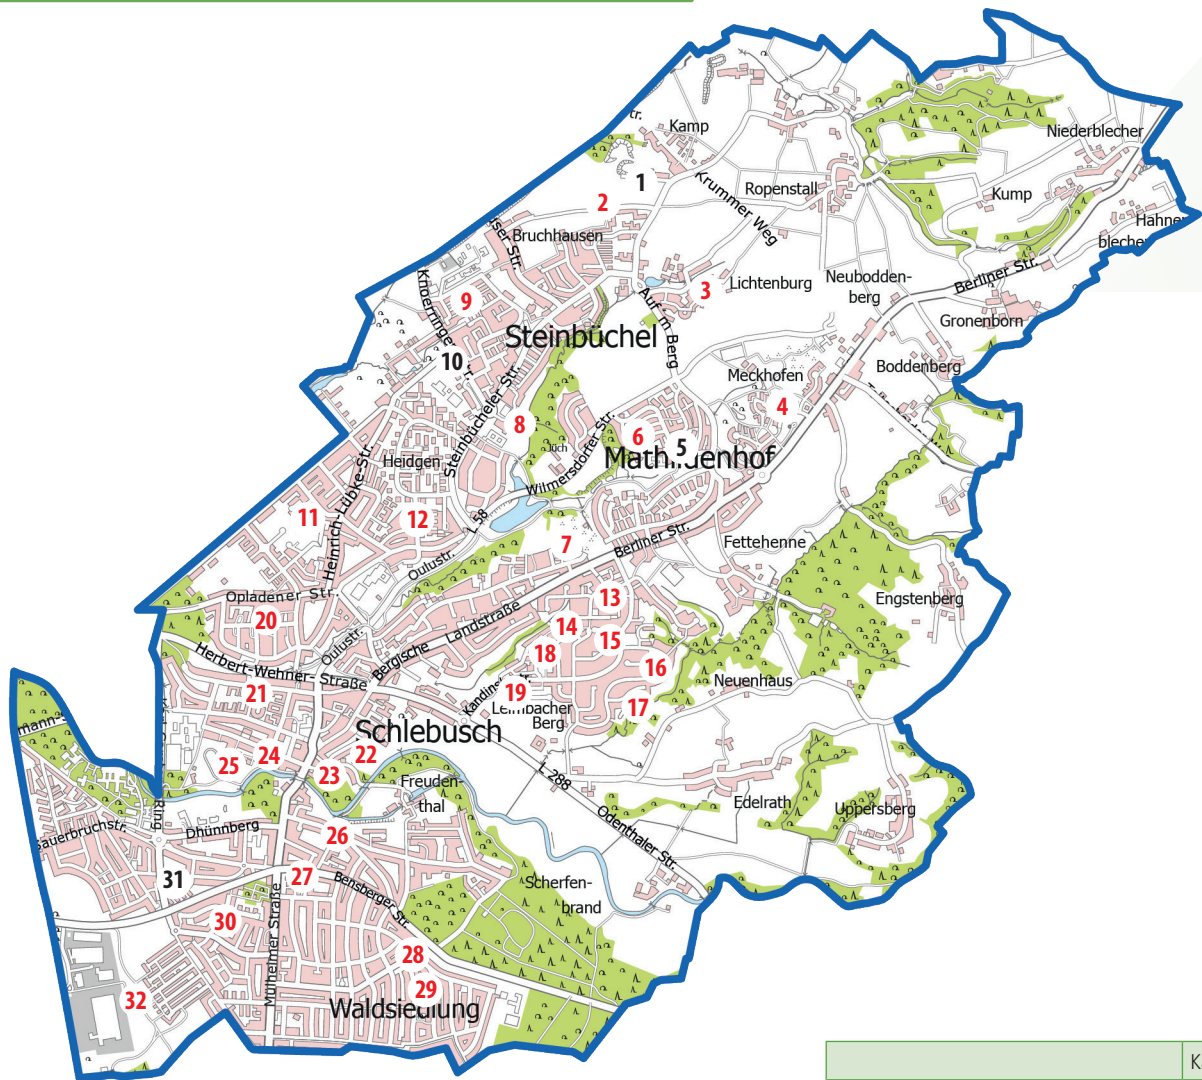

Spielplatz / Ort	Kategorie
21 Weichselstraße	2
22 Bolzplatz – Boberstr.	5
23 Oderstr. / Boberstr.	2 bis 3
24 Marktplatz / Königsbergerplatz	2
25 Memelstraße – Generationenspielplatz	4
26 Pregelstr. (im Rheindorfer Friedenspark)	2
27 Rheindorfer Friedenspark	2 bis 3
28 Bolzplatz – Baumberger Str. / Felderstr. (im Rheindorfer Friedenspark)	5
29 Spielstationen im Park Unstrutstr.	2
30 Bolzplatz – Bodestr. / östl.Park DB-Trasse Rheindorf	5

Spielplatz / Ort	Kategorie
12 Spielplatz in KGA Feierabend	1 bis 2
13 Spielstationen im Neuland-Park	1 bis 5
14 Bayer-Erholungshauspark	1 bis 2
15 Kaiserplatz	2
16 Siebelplatz-Musikschule	2 bis 3
17 F.-F.-Runge-Str.	2
18 Bolzplatz – F.-F.-Runge-Str.	5
19 Am Stadtpark	2 bis 3
20 Jenaer Str. / Zufahrt Heymannstr.	1 bis 2
21 Bolzplatz – Manforter Str.	5
22 Bolzplatz – Weiherstr., Lindenhof	5
23 Halligstr. / Kunstfelderstr.	2

Spielplatz / Ort	Kategorie
24 Bodelschwingstr.	2
25 in Kleingartenanlage Heidehöhe	1 bis 2
26 Virchowstr.	2
27 Hemmelrather Weg	2
28 Sonderburger Str. / Flensburger Str.	2 bis 3
29 Bolzplatz – Sonderburger Str. / Flensburger Str.	5
30 Spiellandschaft Schlebuschrath	2 bis 3
31 Wilhelm-Leuschner-Str. (im Park)	1 bis 2
32 Bolzplatz – Geschwister-Scholl-Str.	5
33 Geschwister-Scholl-Str.	1 bis 2

Spielplatz / Ort	Kategorie
1 Bolzplatz – Albert-Schweitzer-Str.	5
2 Albert-Schweitzer-Str. (Derrsiedlung)	2 bis 3
3 Steinbücheler Feld	2
4 Spielstationen im Grünzug Meckhofen	1 bis 3
5 Bolzplatz – Spandauer Str.	5
6 Im Park Ophovener Mühlenbachtal	1 bis 2
7 Am Parkplatz Kleingartenanlage Mathildenhof	2
8 Carl-von-Ossietzky-Str.	2 bis 3
9 Martin-Buber-Str./ Eduard-Spranger-Str.	2
10 Bolzplatz – Von-Knoeringen-Str.	5
11 Spielstationen im Grünzug „Am Kühnsbusch“	2