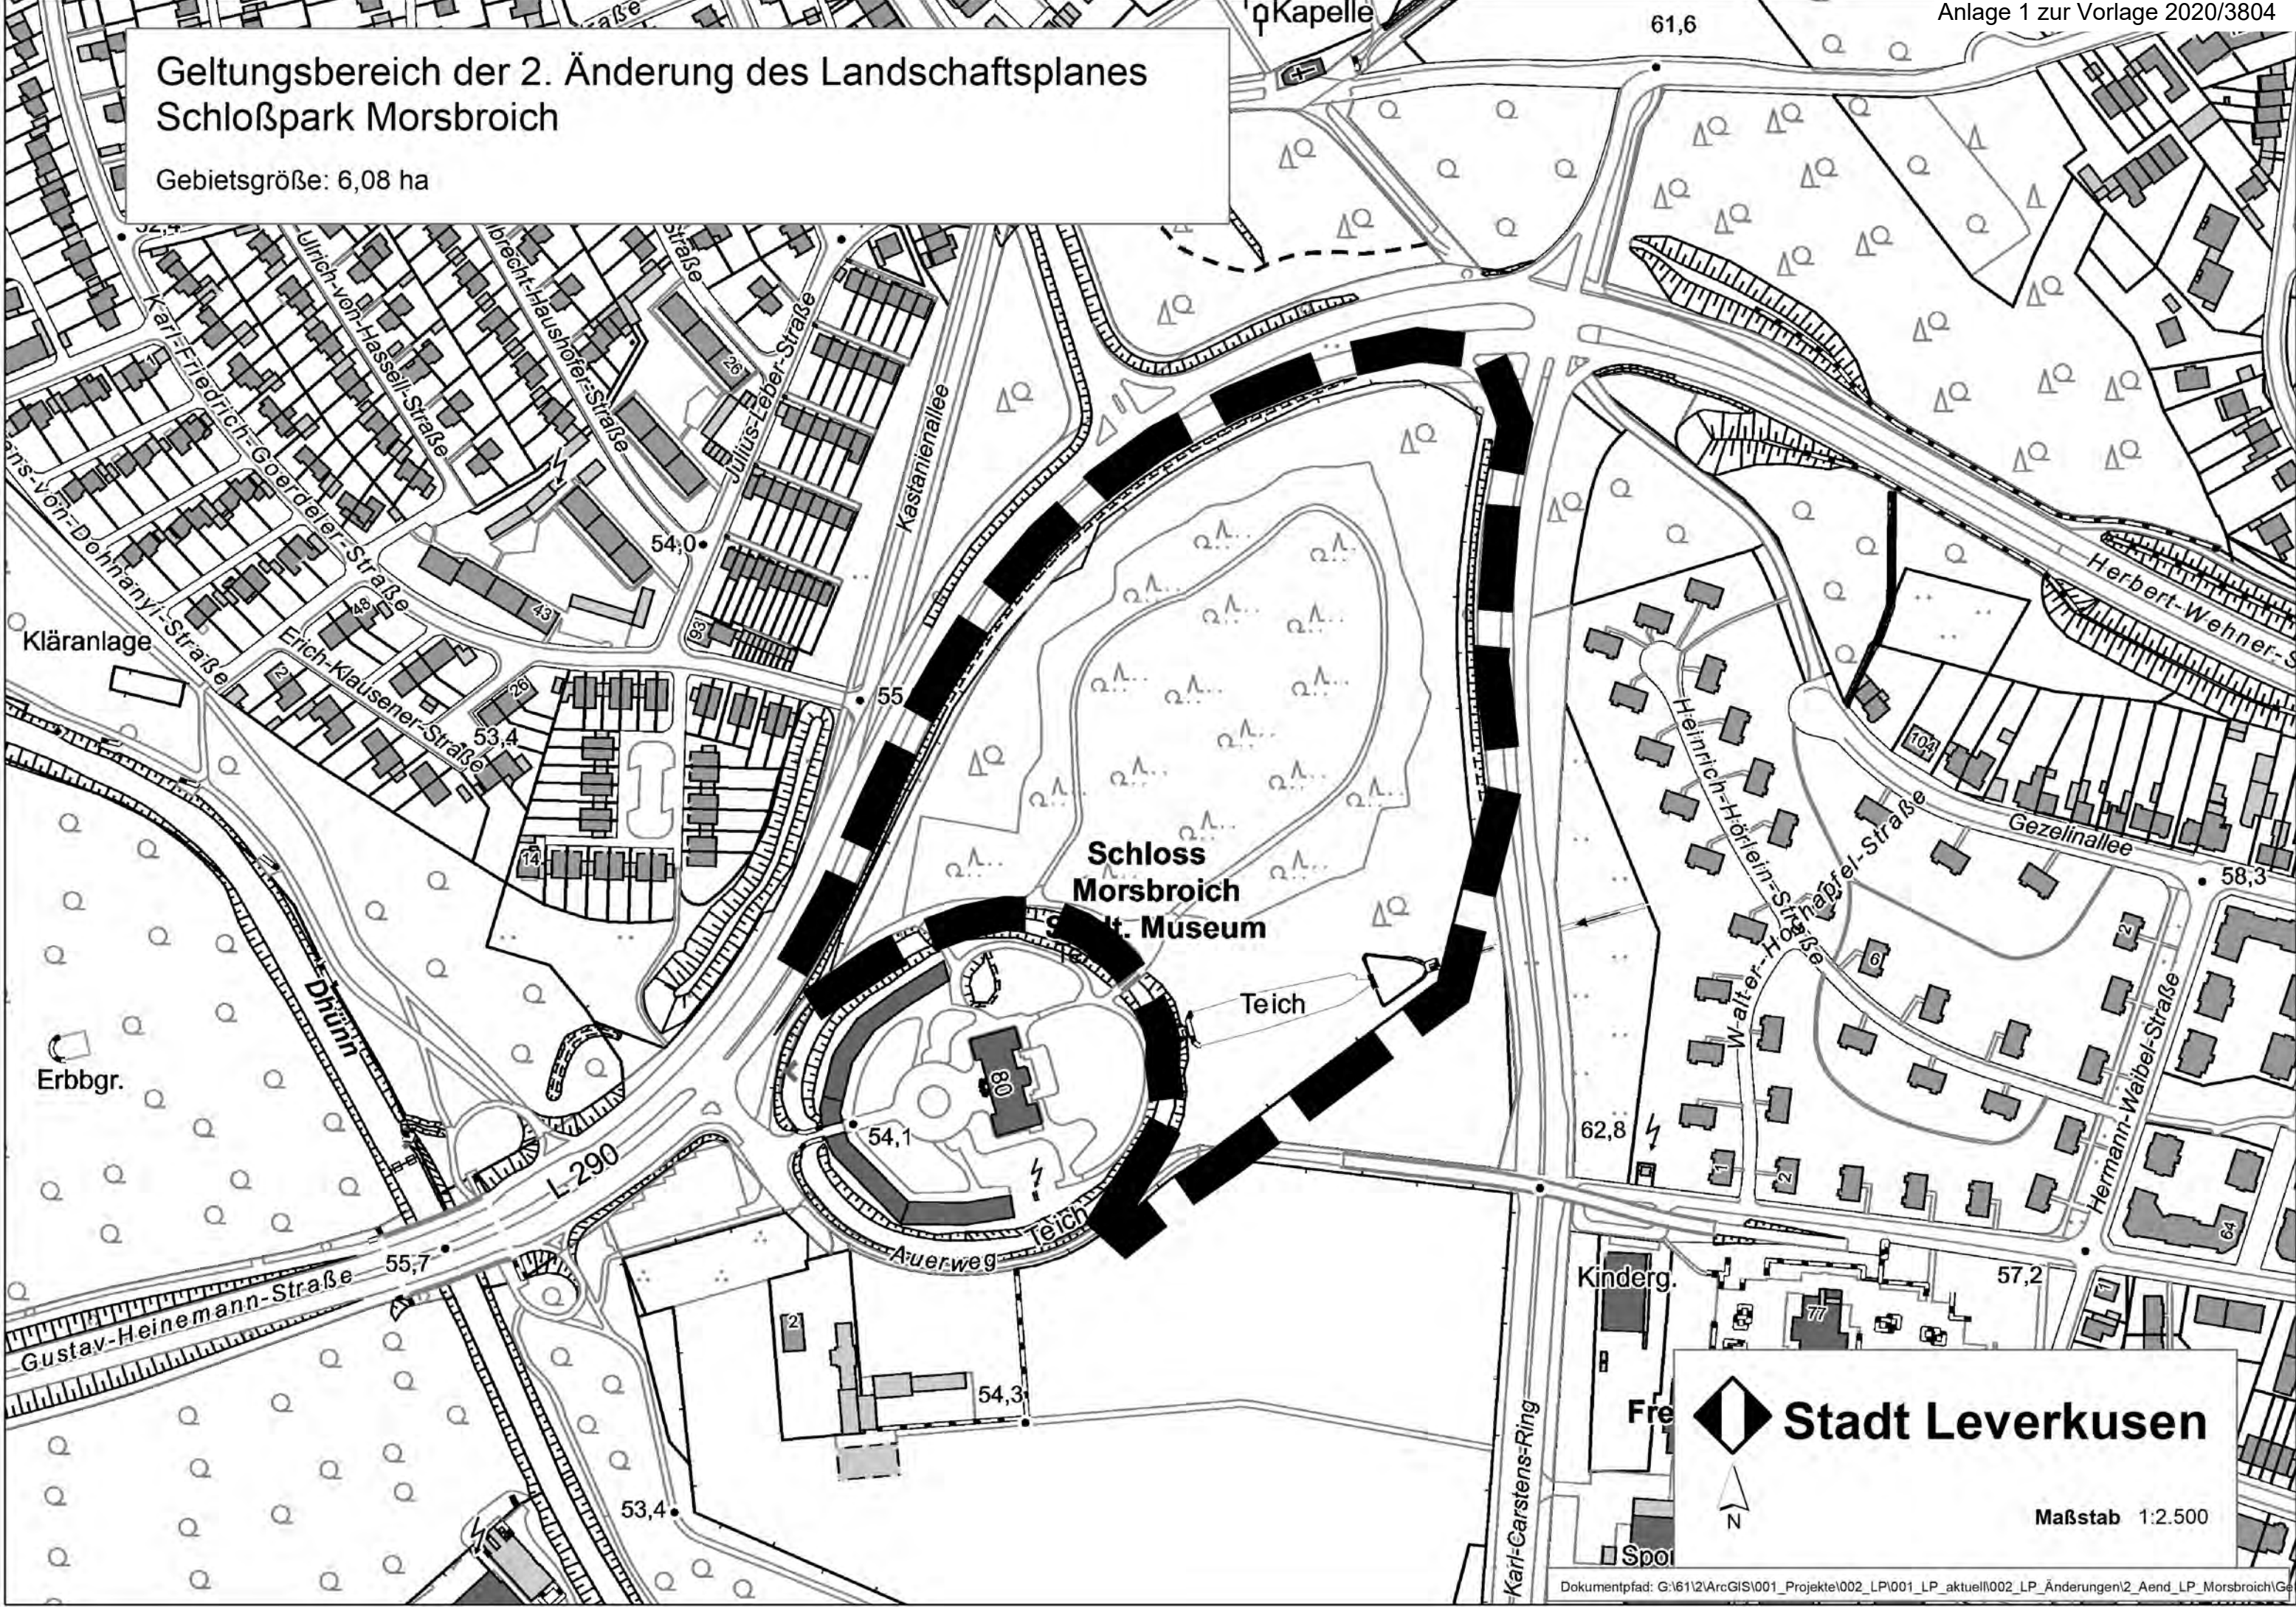

Geltungsbereich der 2. Änderung des Landschaftsplanes Schloßpark Morsbroich

Gebietsgröße: 6,08 ha

Schloss
Morsbroich
Museum

Teich

 **Stadt Leverkusen**

Maßstab 1:2.500