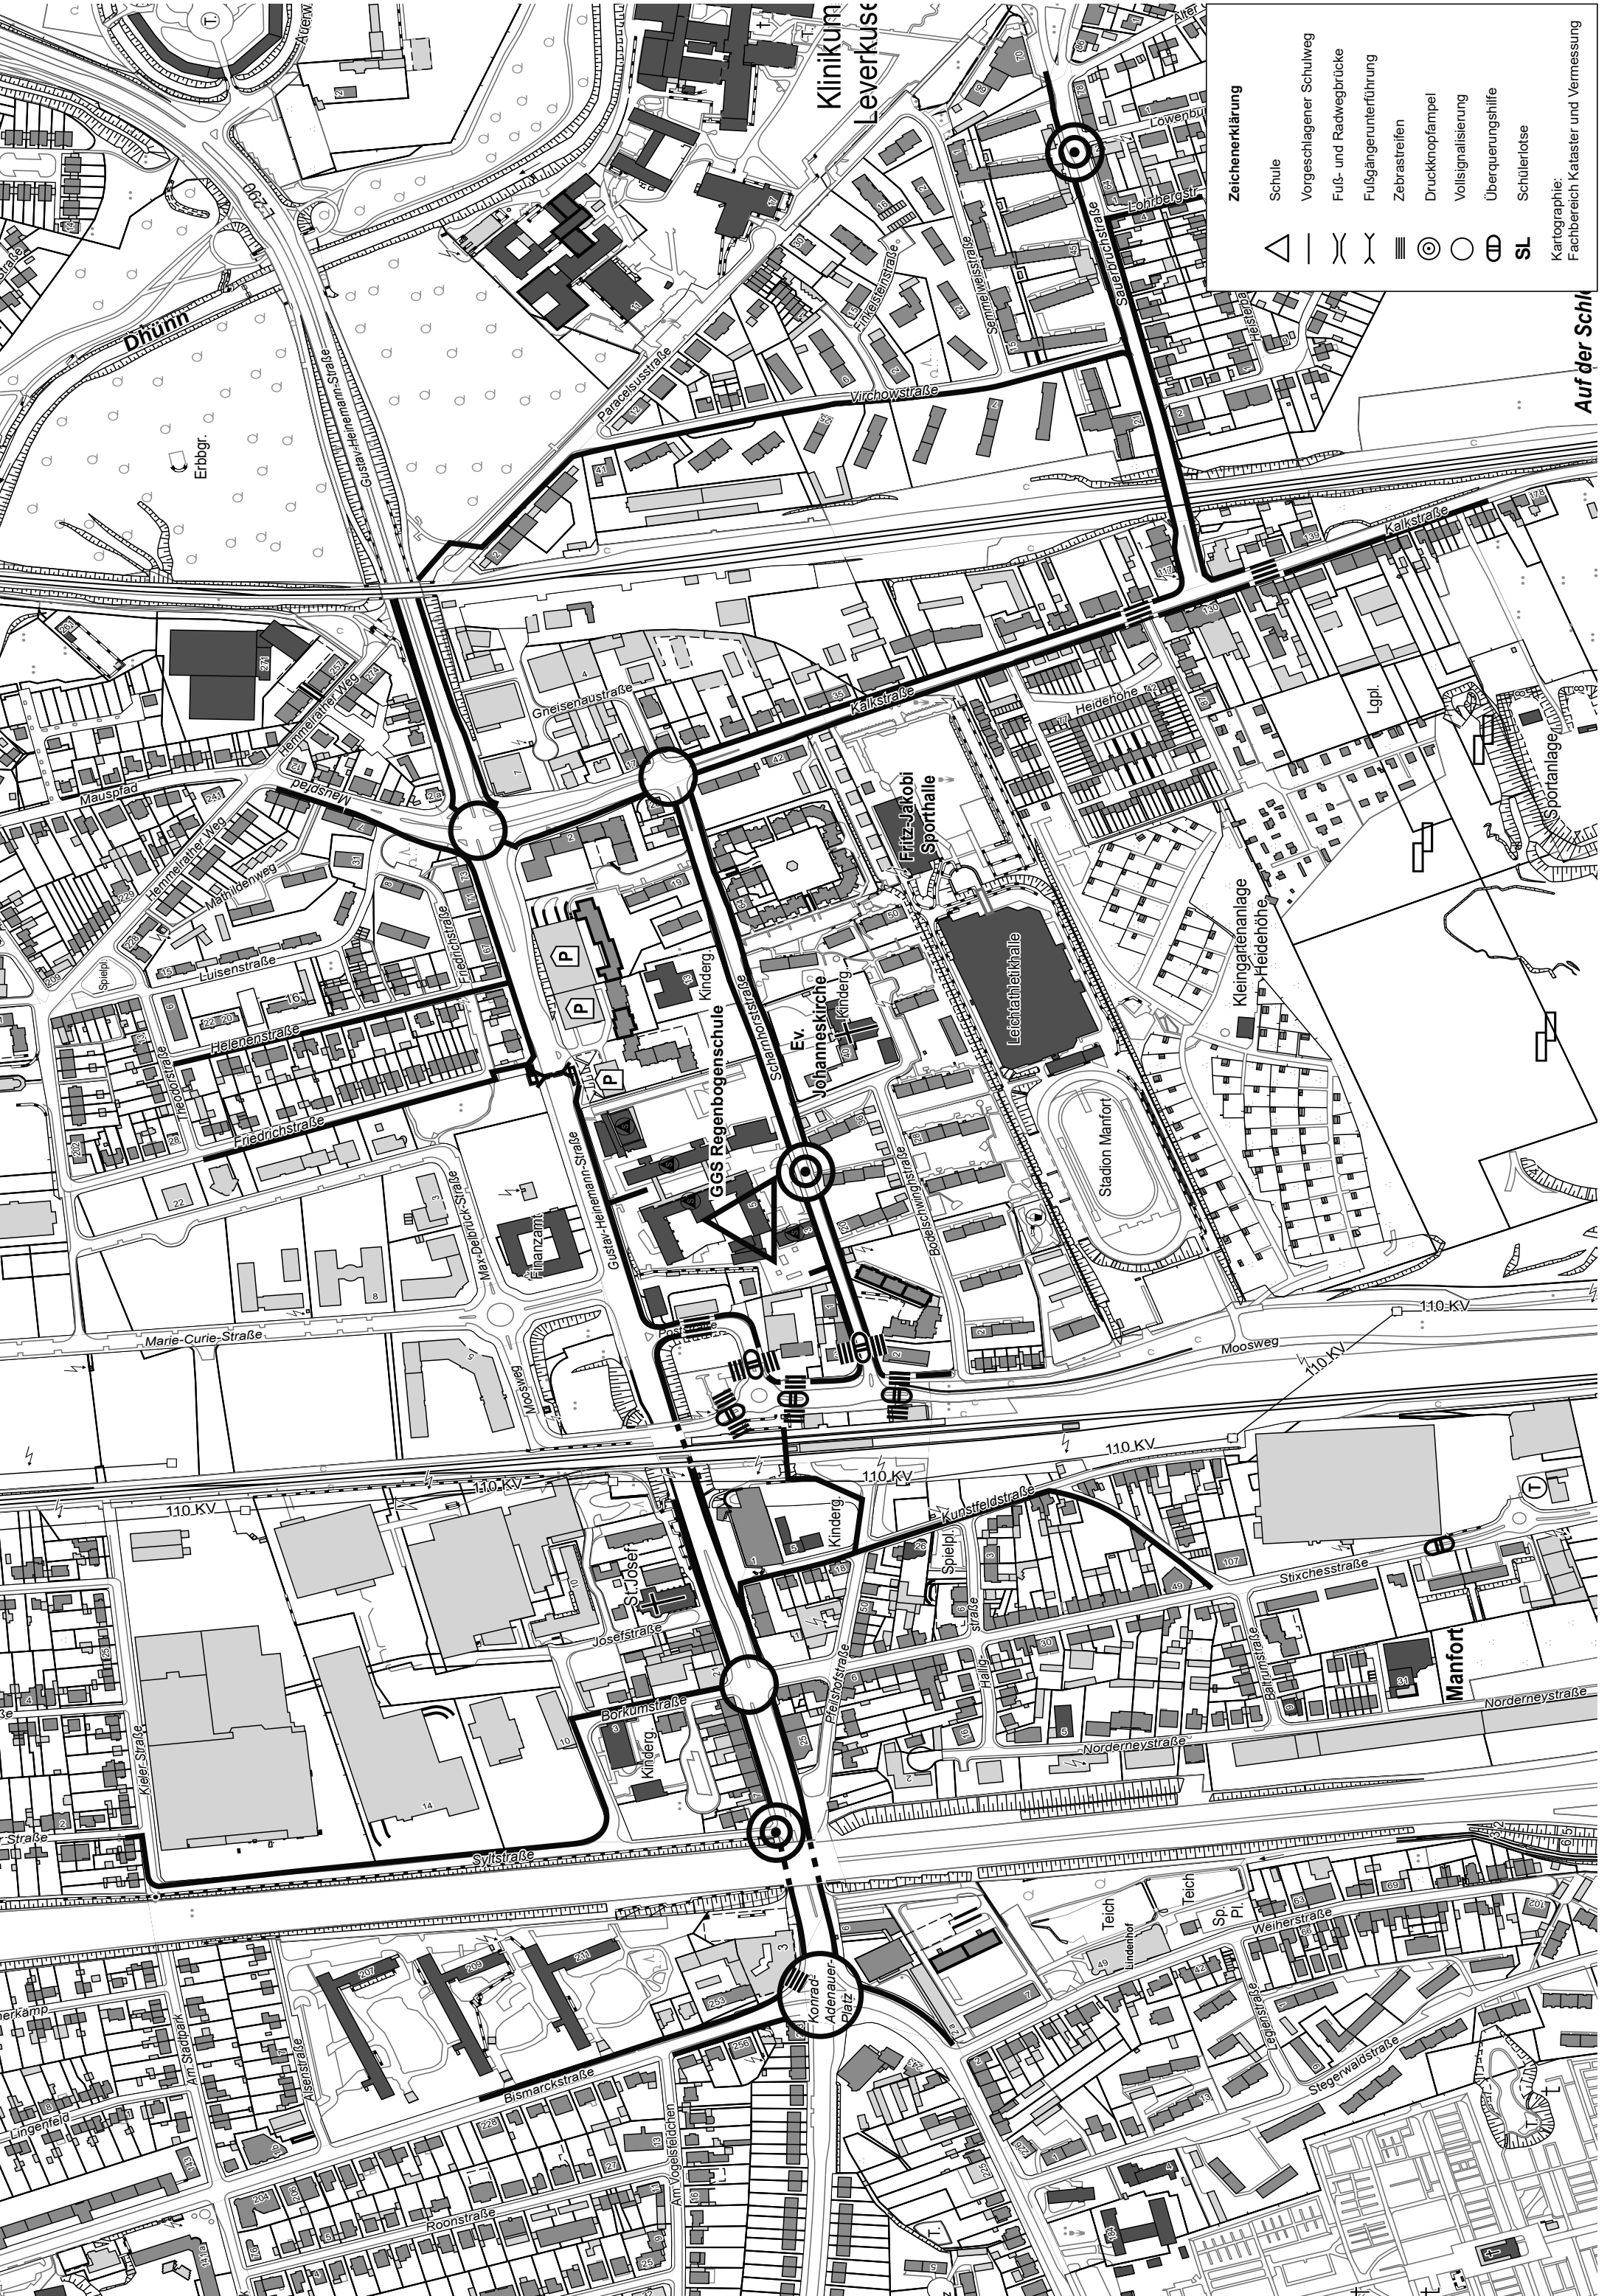

Zeichenerklärung	
	Schule
	Vorgeschlagener Schulweg
	Fuß- und Radwegbrücke
	Fußgängerunterführung
	Zebrastrifen
	Druckknopfampel
	Vollsignalisierung
	Überquerungshilfe
	Schülerlotsie
	SL

Kartographie:
Fachbereich Kataster und Vermessung

Konrad-Adenauer-Platz

Liebe Eltern,

viele Kinder wählen für den Weg zwischen Zuhause und Schule unbekümmert die kürzeste Strecke. Als Eltern wissen Sie, daß dies beim heutigen Verkehr für Ihr Kind nicht ungefährlich sein kann.

Die Stadt Leverkusen hat daher diesen Schulwegplan erarbeitet. Er zeigt Ihnen einen möglichst gefahrlosen Schulweg für Ihr Kind auf. Bitte sprechen Sie mit Ihrem Kind den Weg zur Schule nach diesem Plan ab. Am besten üben Sie mit Ihm an Ort und Stelle das Überschreiten der Fahrbahn an den wichtigsten (gefährlichen) Straßenübergängen. Und überprüfen Sie auch später, ob der Schulweg tatsächlich so eingehalten wird und die gesicherten Übergänge benutzt werden. Denken Sie daran: Es ist zur Sicherheit Ihres Kindes!